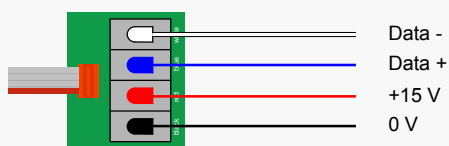

Classic-line

De Classic-line heeft een tijdloos en elegant design. De Classic-line is verkrijgbaar in 3 kleuren: wit, metallic lichtgrijs en metallic donkergrijs. De verlichting van de buttons is dimbaar. De Classic-line kan geconfigureerd worden voor de bediening van verlichting, temperatuur en audio.

Belangrijke gegevens:

- Bewegingsdetector en infraroodsensor in hetzelfde design leverbaar
- Frames verkrijgbaar in donkergrijs, lichtgrijs en wit
- Modules verkrijgbaar in dezelfde kleuren als de frames
- Aantal knoppen: 1, 2, 4 en 6
- Standaard inbouwdoos, zaagmaat: 73 mm

Technische gegevens

Voeding	Bus
Aansluiting op bus	Quick connection
Verbruik	26 mA
Afmetingen module	55 x 40 x 26 mm
Omgevingstemperatuur	-10°C tot 50°C

Aansluitschema

Bestelnummers (frames):

Wit

DPBCA01-W