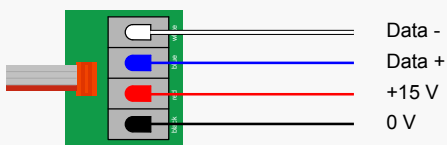

Classic-line touchscreen

Het Classic-line touchscreen is ontworpen voor degenen die de moderne functionaliteiten willen beheren in combinatie met een klassiek-modern design.

Belangrijke gegevens:

- Gepersonaliseerde visualisatie
- Optie: module met temperatuursensor
- 1 tot 6 (programeerbare) buttons
- Schermafmetingen: 2.2"
- Frames verkrijgbaar in donkergrijs, lichtgrijs en wit
- Standaard inbouwdoos, zaagmaat: 73 mm

Technische gegevens

Voeding	Bus
Aansluiting op bus	Quick connection
Verbruik	80 mA
Afmetingen module	56 x 51 x 32 mm
Omgevingstemperatuur	-10°C tot 50°C

Bestelnummers module (excl. frame):

Zonder temp.sensor: DPBTLCD01 | Met temp.sensor: DPBTLCD02

Aansluitschema

Data -
Data +
+15 V
0 V

Zonder temperatuursensor

Met temperatuursensor

Bestelnummers (frames):

Wit

DPBCA01-W

DPBCA02-W