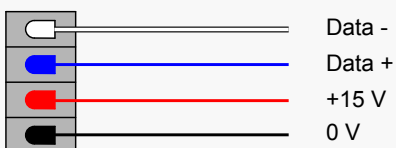

Aansluitschema

Bestelnummers:

	Wit	Licht grijs	Donker grijs
Zonder videofoon	DTSC02-W	DTSC02-LG	DTSC02-DG
Met videofoon	DTSC04-W	DTSC04-LG	DTSC04-DG