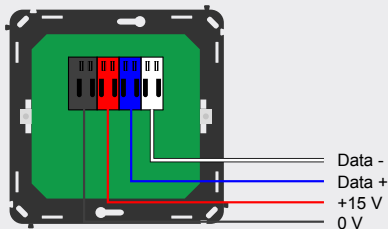

Full Metal-line

De Full Metal-line bestaat uit handgemaakte bedieningspanelen. Dankzij de pure vorm en de exclusieve, solide afwerking heeft de collectie een tijdloos karakter. De Full Metal-line is verkrijgbaar in eerlijke materialen zoals RVS, brons, nikkel, koper en messing. Met deze collectie richt Domintell zich op puur design, de verbinding met de ruimte, een hoog niveau van vakmanschap, flexibiliteit en functionaliteit.

Belangrijke gegevens:

- Aantal knoppen: 1, 2 en 4
- Kleur: divers
- Materiaal: diverse materiaalsoorten
- Standaard inbouwdoos, zaagmaat: 73 mm

Technische gegevens

Voeding	Bus
Aansluiting op bus	Quick connection
Verbruik	25 mA
Afmetingen	84 x 84 x 5,4 mm
Omgevingstemperatuur	-10°C tot 50°C

Aansluitschema

Bestelnummers:

Mat wit

1 knops: Li11D02
2 knops: Li12D02
4 knops: Li13D02

RVS

1 knops: Li11D01
2 knops: Li12D01
4 knops: Li13D01

Mat zwart RAL 9011

1 knops: Li11D18
2 knops: Li12D18
4 knops: Li13D18