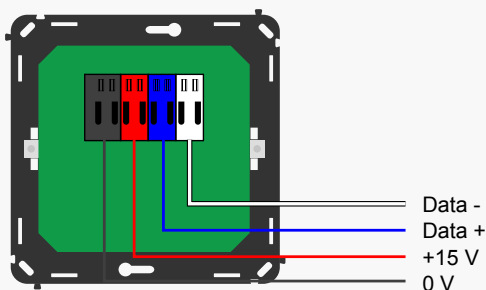

Rainbow-line touch

Het touchscreen van de Rainbow-line is geheel te personaliseren, naar eigen thema en vorm van de iconen. Het touchscreen heeft een temperatuursensor en de audio kan bediend worden.

Belangrijke gegevens:

- Glas
- 3,5" LCD touchscreen
- Kleur: zwart & wit
- 6 programmeerbare knoppen
- Speciale inbouwdoos nodig, bestelnummer: B1722C6. Zaagmaat: 70 mm

Technische gegevens

Voeding	Bus
Aansluiting op bus	Quick connection
Verbruik	50 mA
Afmetingen	122 x 85 x 11 mm
Omgevingstemperatuur	-10°C tot 50°C

Aansluitschema

Bestelnummers:

DPBRLCD02-B

DPBRLCD02-W