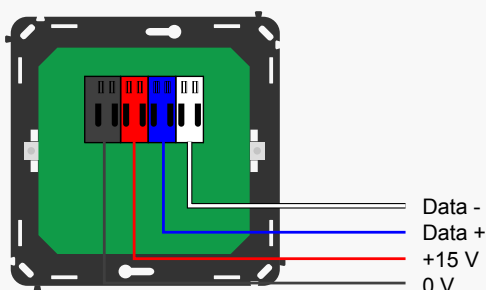

Aansluitschema